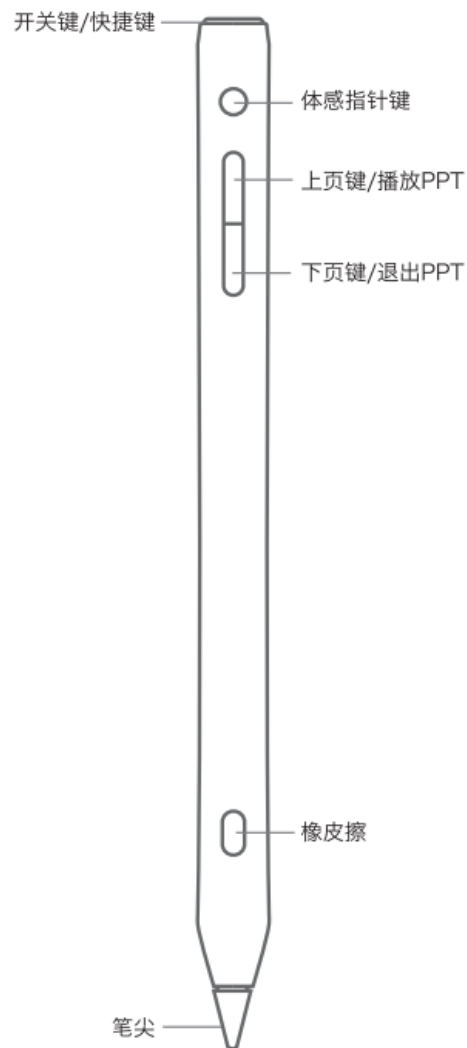

1 产品概述

书星™主动式红外智能笔是一款多功能智能笔，可为用户提供人性化的交互使用体验，广泛应用于教育、培训、商业、会议等领域。

2 简介

产品主要由 6 部分组成，各部分名称及功能如下：

Figure 1 结构组成示意图

3 操作示意

3.1 充电

序号	功能	操作方法	示意图
3.1.1	充电	用数据线将笔设备连接充电	 <p>The diagram illustrates the charging process. On the left, a smart pen is shown vertically with a small circular port near the top. A USB Type-C cable is connected to this port. The cable extends to the right, ending in a standard USB Type-C connector. An arrow points from the text 'USB Type-C' to the cable's connector. The pen has a small '0' mark near the tip and a small 'L' mark near the top.</p>

图表 2 充电示意图

3.2 更换笔尖

序号	功能	操作方法	示意图
3.2.1	更换笔尖	将磨损的笔尖从笔头上拔出，替换新的笔尖	 <p>The diagram shows the pen tip replacement process. A smart pen is shown horizontally. The old, worn tip is being pulled away from the pen's body. A new, sharp tip is being inserted into the pen's body. An arrow points from the old tip towards the new tip, indicating the direction of replacement.</p>

图表 3 笔尖更换

备注：当笔尖磨损严重时，为不影响书写感受，请及时更换笔尖。

4 技术规格参数

编号	内容	项目	参数	Unit
4.1	尺寸规格	长*直径	166*12	mm
		笔尖	1.6	mm
		重量	19	g
4.2	电气特性	供电方式	聚合物锂电池	\
		充电电压	5	V
		充电电流	<125	mA
		待机时间	平均使用	200
关机	3000		h	
4.3	压力感应	级数	2048	\
4.4	通信接口	蓝牙	BLE 4.2	\
4.5	固件更新	空中在线更新	\	\
4.6	操作系统	Windows	Windows10 Windows 8 Windows7 sp1 及以上版本	\
		Android	Android6.0 及以上版本	
4.7	颜色	笔身颜色	珍珠白、商务蓝、高级灰、波尔多红	\
4.8	可靠性	工作温度	0-45	℃
		存储温度	-20-45	℃
		传导发射 (CE)	EN 55011	Class B
		辐射发射 (RE)	EN 55011	Class B
		静电放电 (ESD)	EN 61000-4-2	接触式
4.9	认证信息	电池认证	UN38.3 CB	\
		无线电发射设备型号核准代码	CMIIT ID:	2019DP4913
		CE	✓	\